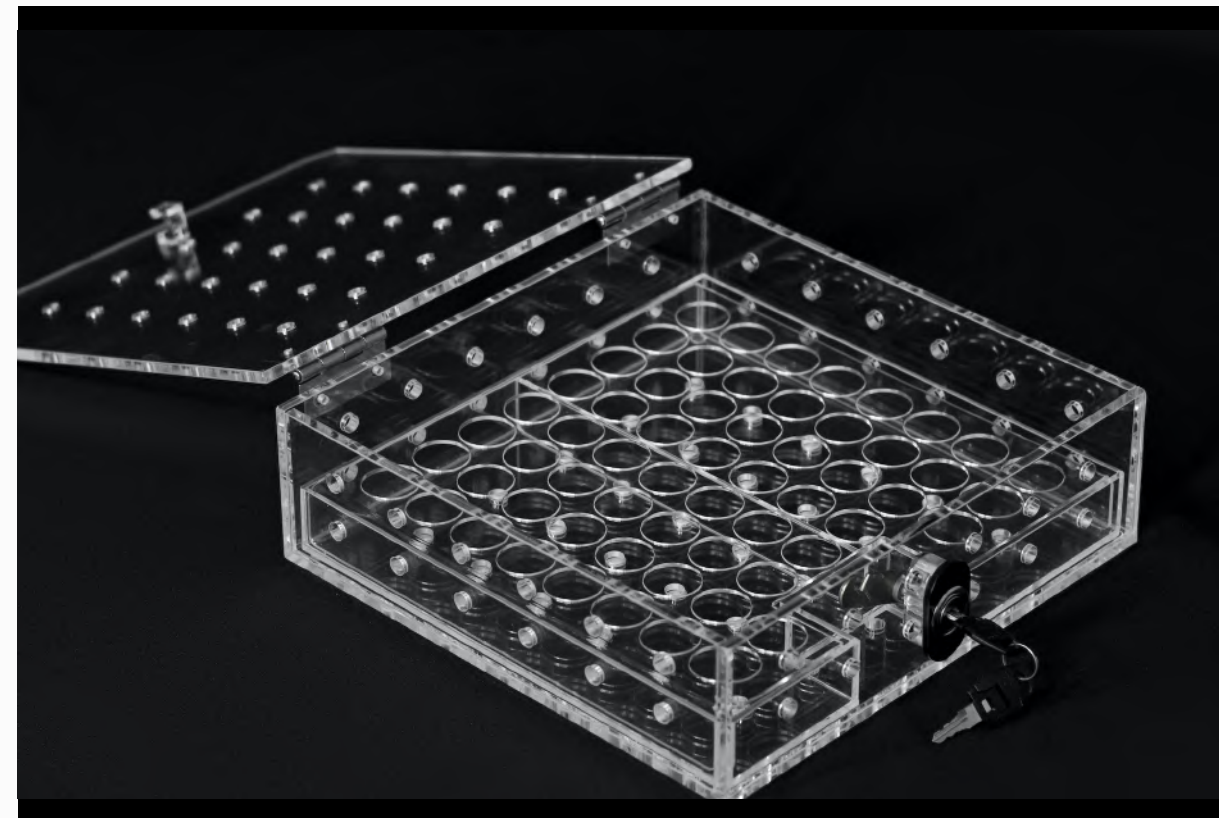

# Produtos para controle de qualidade

ARMÁRIO PARA COLUNAS CROMATOGRÁFICAS

CASE PARA TRANSPORTE DE PADRÕES ANALÍTICOS

GLOVE BOX - CÂMARA DE MANIPULAÇÃO

ARMÁRIO DESSECADOR PARA PADRÕES ANALÍTICOS

ARMÁRIO DESSECADOR PARA PADRÕES ANALÍTICOS COM FECHADURA ELETRÔNICA