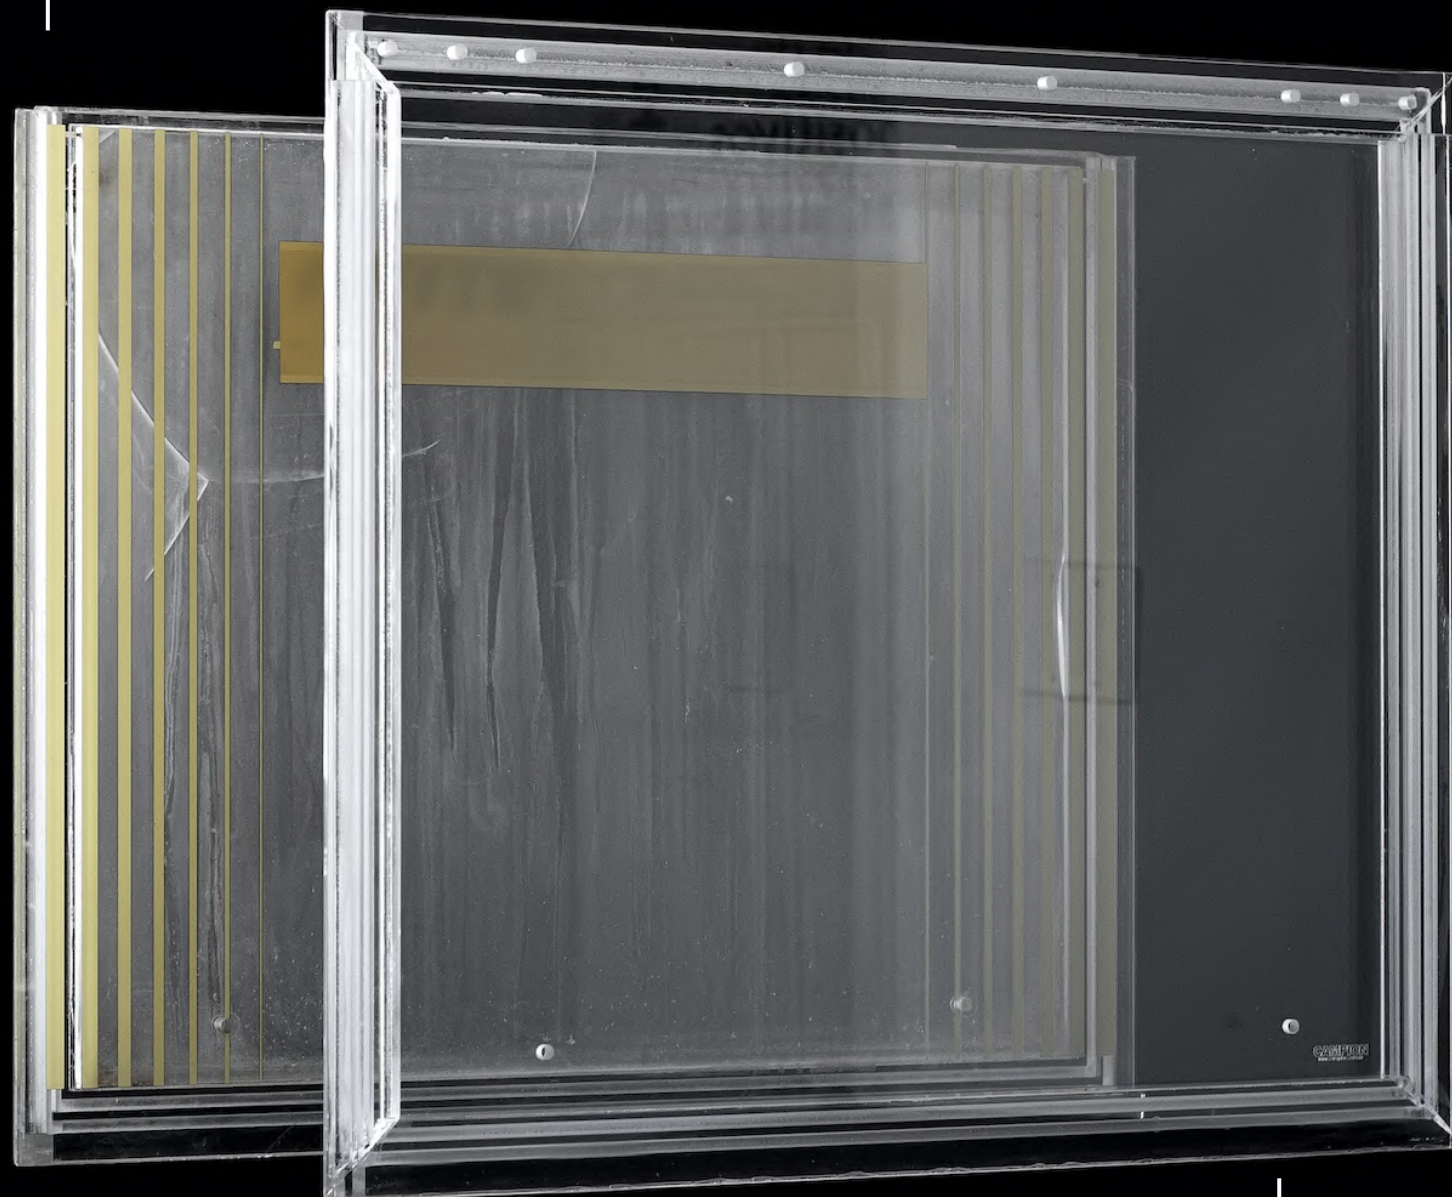

# Portfolio

ORGANIZADOR DE HASTES E CESTOS

SUPORTE PARA SERINGAS

PROJETOS DE TUBOS PERSONALIZADOS

PROTEÇÕES EM POLICARBONATO

PORTAS DE ACRÍLICO PARA MÁQUINAS COMPRESSORAS

PORTA QUEBRADA

NOVA PORTA CAMPION