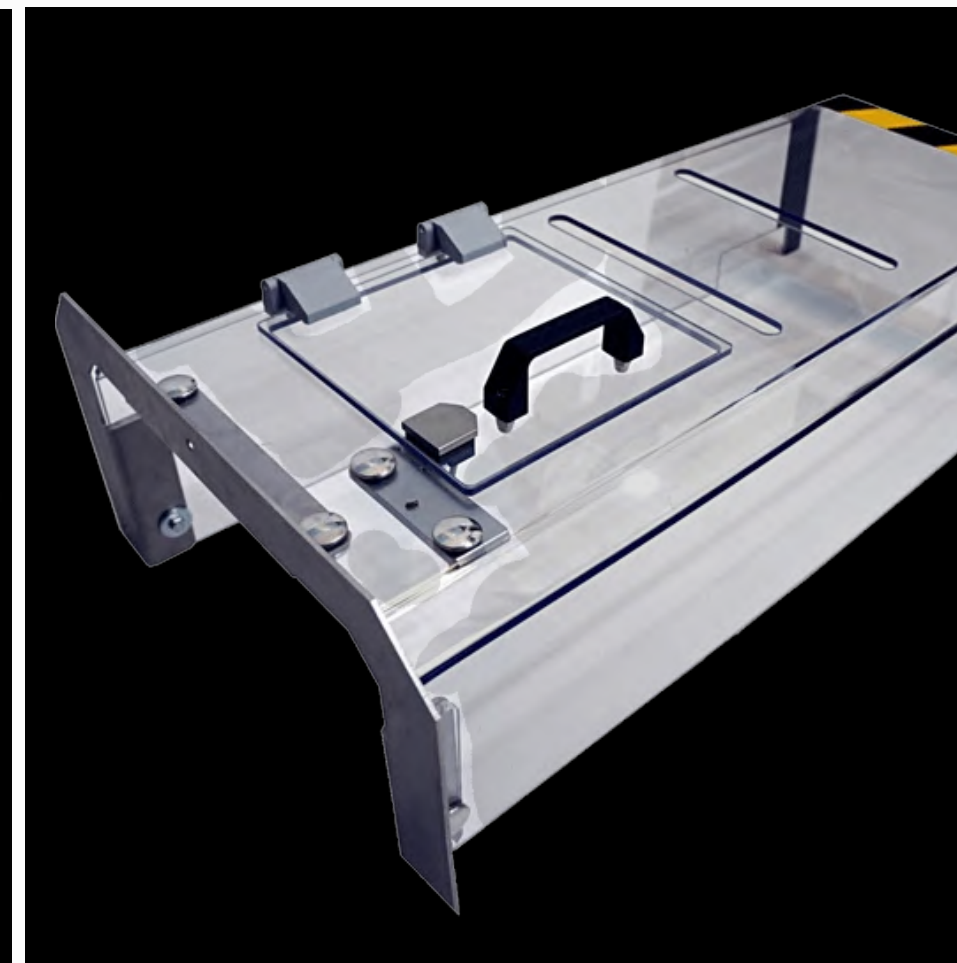

# Portfolio

ORGANIZADOR DE HASTES E CESTOS

SUPORTE PARA SERINGAS

PROJETOS DE TUBOS PERSONALIZADOS

PROTEÇÕES EM POLICARBONATO

PORTAS DE ACRÍLICO PARA MÁQUINAS COMPRESSORAS

PORTA QUEBRADA

NOVA PORTA CAMPION